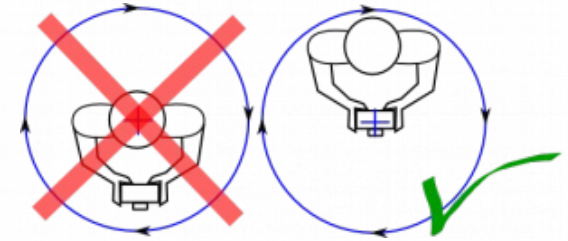

Foto 360° - possibilidades

- Navegável (zoom, direção, pontos de interesse)
- Modo VR (óculos VR)
- Visita Virtual = Street View
- Recursos multimídia: áudio, vídeo
- Vídeo 360°
- Gigapixel

Foto 360° - como é feita

- Junção das fotos necessárias à esfera visual

Foto 360° - como é feita

- Giro a partir de um ponto (SEP/NPP)

Foto 360° - como é feita

- Problema do giro errado

Foto 360° - como é feita

- Problema do giro errado

Foto 360° Latinoware 2018

- Dificuldades:
 - Movimentos na cena
 - Ponto de giro instável
 - Equilíbrio na escada
- Pontos favoráveis:
 - Distância da cena
 - Poucas fotos (grande angular)

Foto 360° Latinoware 2018