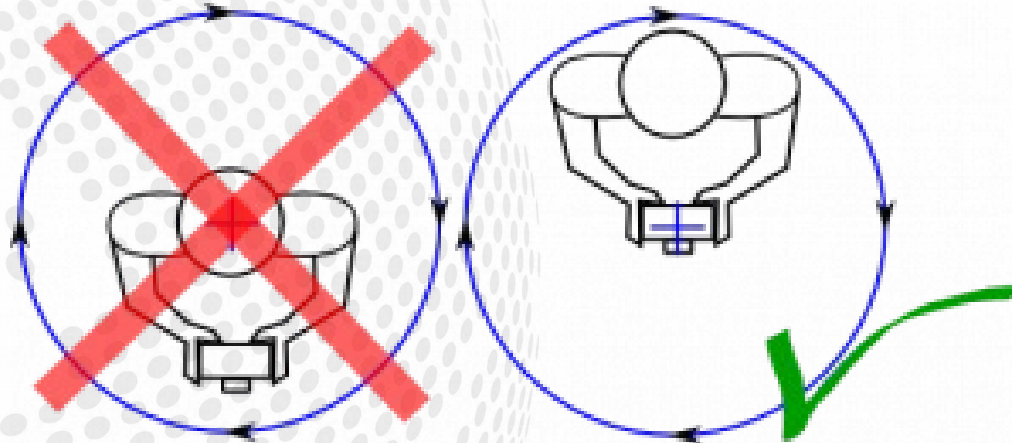

Foto 360° - possibilidades

- Navegável (zoom, direção, pontos de interesse)
- Modo VR (óculos VR)
- Visita Virtual = Street View
- Recursos multimídia: áudio, vídeo
- Vídeo 360°
- Gigapixel

Foto 360° - como é feita

- Junção das fotos necessárias à esfera visual

Foto 360° - como é feita

- Giro a partir de um ponto (SEP/NPP)

Foto 360° - como é feita

- Problema do giro errado

Foto 360° - como é feita

- Problema do giro errado

Foto 360° Latinoware 2018

- Dificuldades:
 - Movimentos na cena
 - Ponto de giro instável
 - Equilíbrio na escada
- Pontos favoráveis:
 - Distância da cena
 - Poucas fotos (grande angular)

Foto 360° Latinoware 2018