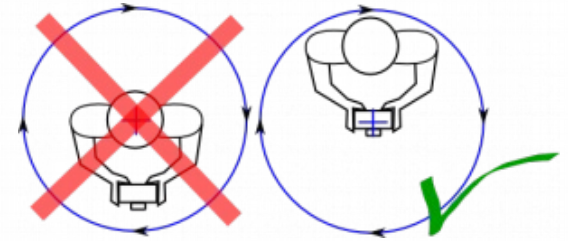

Foto 360° - possibilidades

- Navegável (zoom, direção, pontos de interesse)
- Modo VR (óculos VR)
- Visita Virtual = Street View
- Recursos multimídia: áudio, vídeo
- Vídeo 360°
- Gigapixel

Foto 360° - como é feita

- Junção das fotos necessárias à esfera visual

Foto 360° - como é feita

- Giro a partir de um ponto (SEP/NPP)

Foto 360° - como é feita

- Problema do giro errado

Foto 360° - como é feita

- Problema do giro errado

Foto 360° Latinoware 2018

- Dificuldades:
 - Movimentos na cena
 - Ponto de giro instável
 - Equilíbrio na escada
- Pontos favoráveis:
 - Distância da cena
 - Poucas fotos (grande angular)

Foto 360° Latinoware 2018